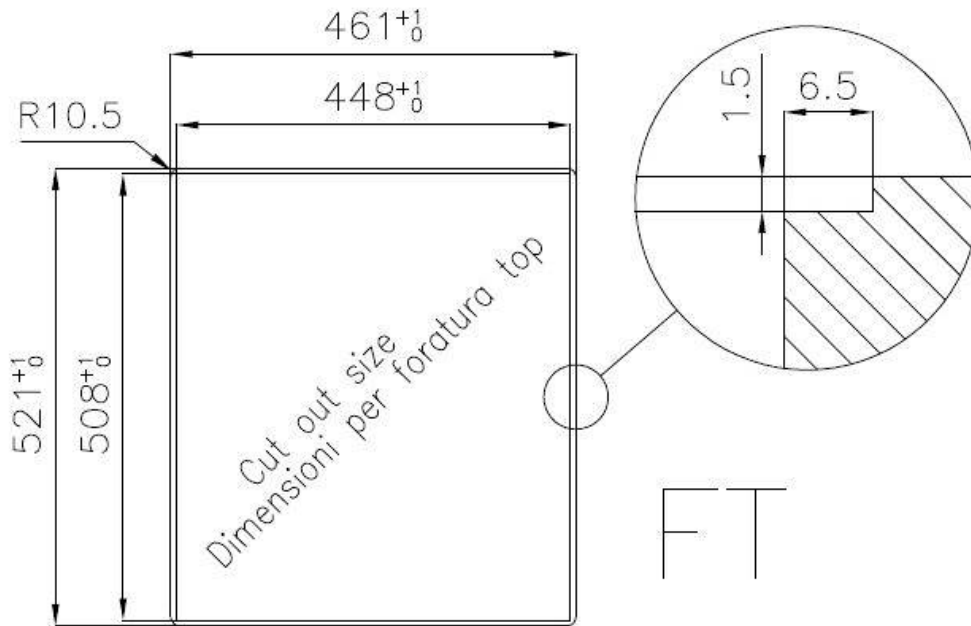

Satiné

Base

45 cm

Dimensions

460x520 mm

Équipement standard

Crochets de fixation, joint, vidange, trop-plein et siphon, Emballage en boîte

Trous mitigeur

2 trous en standard

Trou d'encastrement

Voir fiche technique

Égouttoir

Non

Largeur

46 cm

Mesure cuve

400 x 400 mm

Numéro cuves

1 cuve

Vidange

Vidange avec contrôle automatique SPACE- PA

DESSINS TECHNIQUES

Lavello / Sink cod. 3363 050

GALERIE