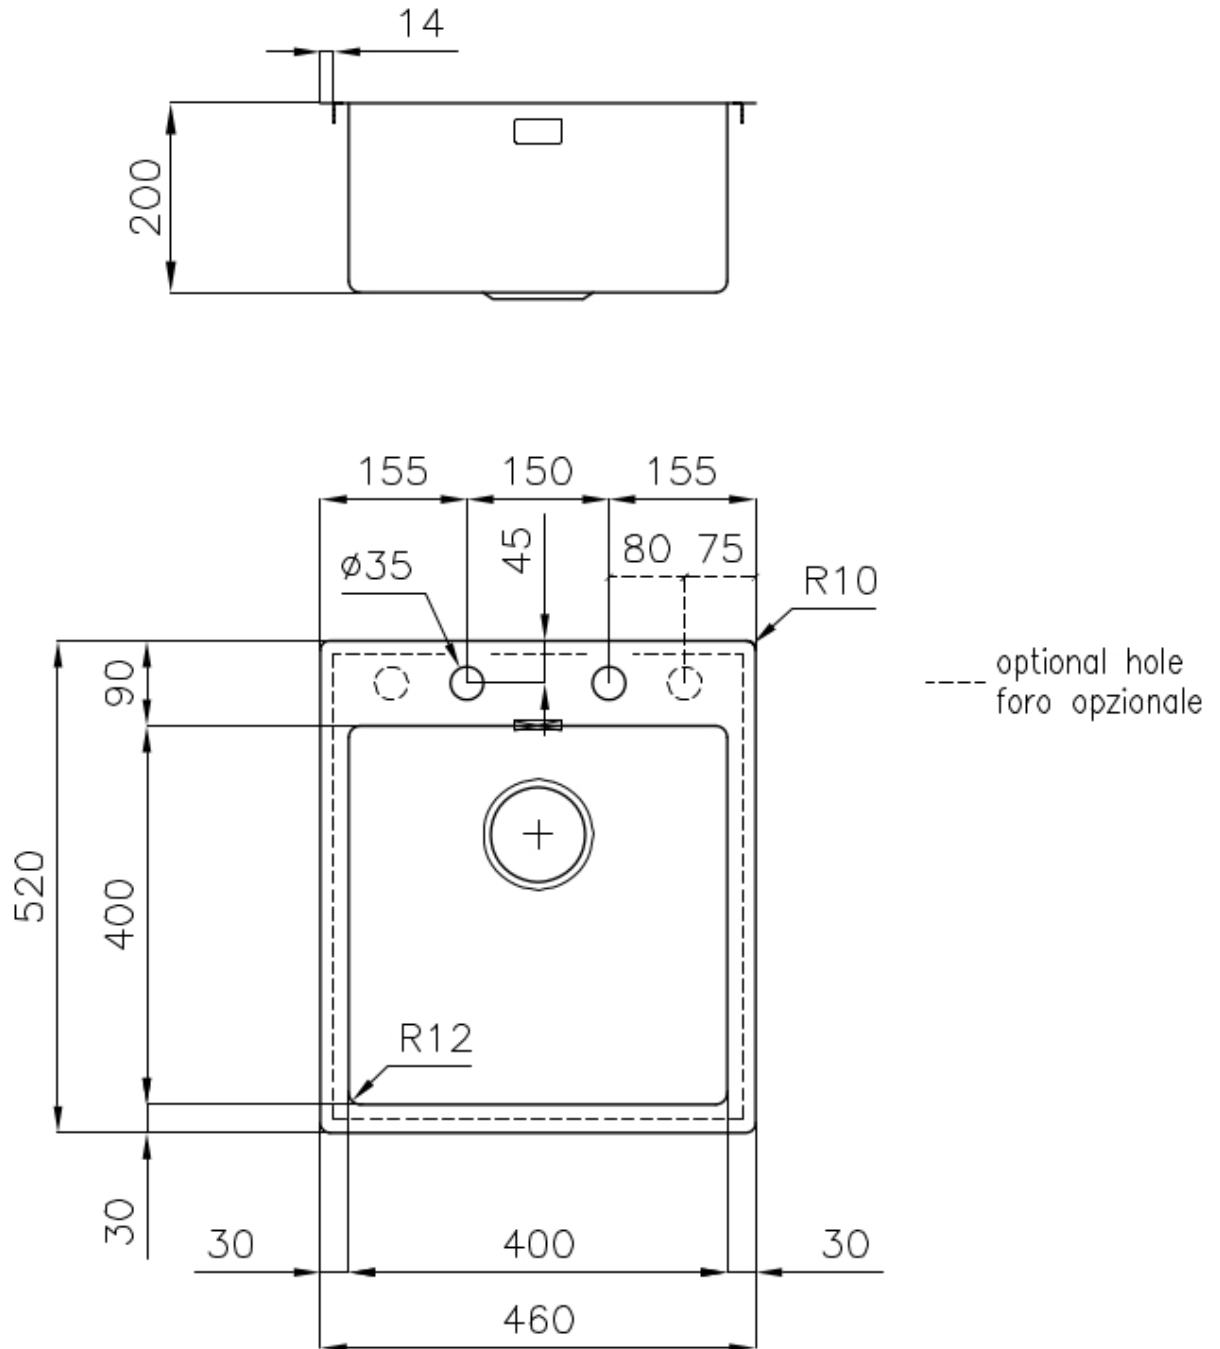

Numéro cuves

1 cuve

Vidange

Vidange avec contrôle automatique SPACE- PA

DESSINS TECHNIQUES